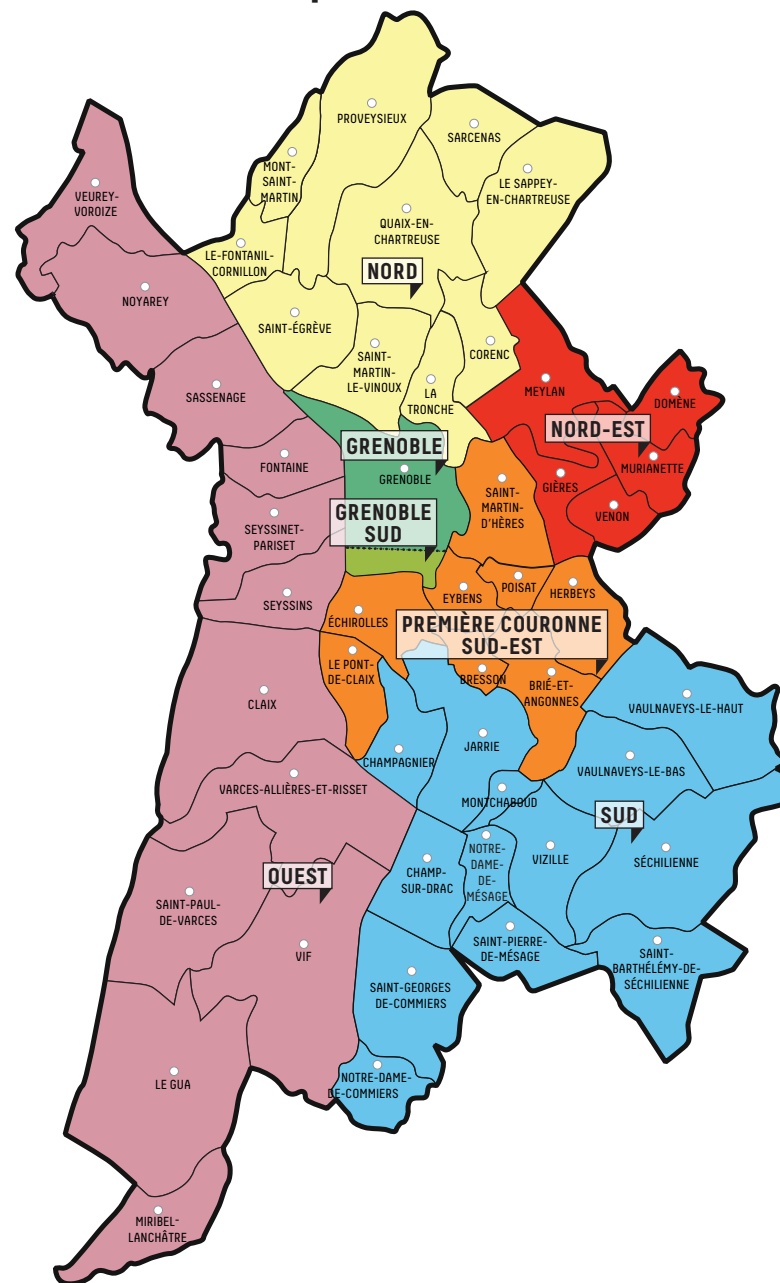

# UNE ÉQUIPE DÉDIÉE

## Les développeurs économiques au service des entreprises

- SECTEUR NORD : Aurélie LE BRUCHEC**  
06 09 71 39 77 - aurelie.lebruchec@lametro.fr
- SECTEUR NORD EST : Delphine LADRY**  
06 45 89 68 83 - delphine.ladry@lametro.fr
- SECTEUR OUEST : Rémi PETERMANN**  
06 81 38 23 11 - remi.petermann@lametro.fr
- SECTEUR PREMIÈRE COURONNE SUD EST : Franck D'ANTONA**  
06 24 13 78 18 - franck.dantona@lametro.fr
- SECTEUR GRENOBLE : Agathe CONGIO**  
06 17 53 44 55 - agathe.congio@lametro.fr
- SECTEUR GRENOBLE SUD : Vanessa ROUX-LATOUR**  
06 27 01 76 72 - vanessa.roux-latour@lametro.fr
- SECTEUR SUD : Pierre-Yves BENIGNA**  
06 70 79 11 43 - pierre-yves.benigna@lametro.fr