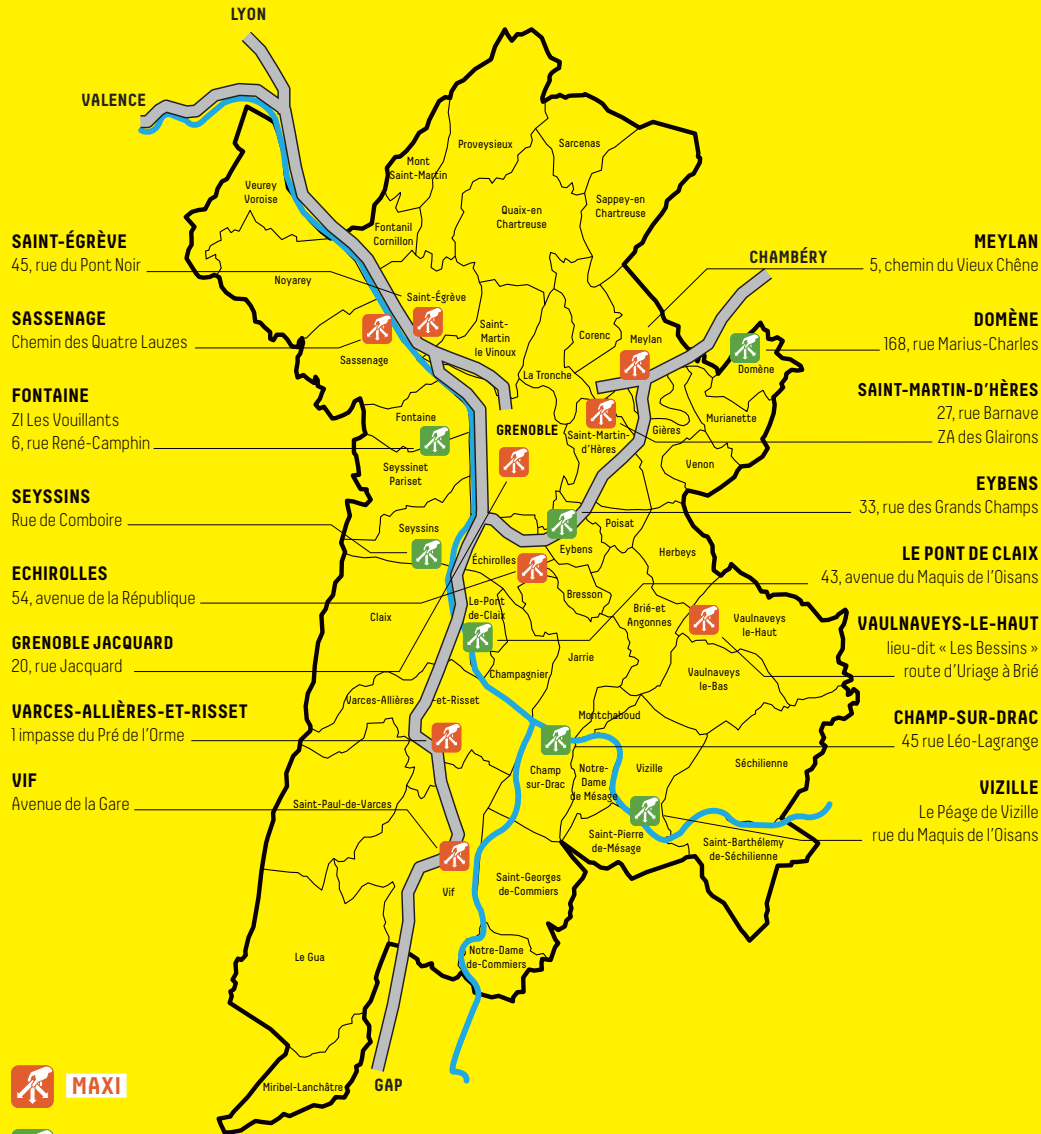

LES DÉCHÈTERIES DE LA MÉTROPOLE

au 01/05/2026

RENSEIGNEMENTS
grenoblealpesmetropole.fr | 0 800 500 027

LES DÉCHÈTERIES DE LA MÉTROPOLE

À VOTRE SERVICE

Création : © Cécile Plume • Illustration : © Franck Telloand • Ne pas jeter sur la voie publique • Imprimé sur papier 100% recyclé et avec des encres végétales • DCD-DOM • Déchèteries • 05/2026