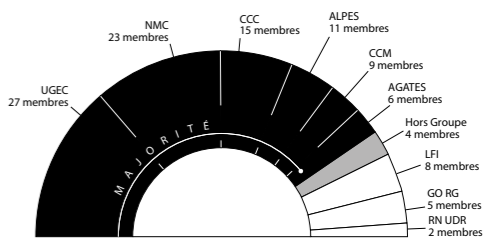

Conseil métropolitain 2026-2032

L'exécutif est organisé en 4 grands pôles couvrant l'ensemble des missions métropolitaines. Chaque pôle regroupe plusieurs vice-présidents, appuyés par des conseillers délégués.

MAJORITÉ

- **AGATES** 6 élus: Alliance de Gauche des Territoires pour l'Écologie et les Solidarités
- **ALPES** 11 élus: Ambition Locale Progressiste, Écologiste et Solidaire
- **CCC** 15 élus: Communes, Coopération et Citoyenneté
- **CCM** 9 élus: Communes au Cœur de la Métropole
- **NMC** 23 élus: Notre Métropole Commune
- **UGEC** 27 élus: Union de la Gauche Écologiste et Citoyenne

OPPOSITION

- **RN-UDR** 2 élus: RN-UDR Grenoble Alpes Métropole
- **LFI** 8 élus: La France Insoumise
- **GO RG** 5 élus: Groupe d'Opposition Réconcilier Grenoble

HORS GROUPE

- 4 élus

PRÉSIDENTE DE L'EXÉCUTIF

Guillaume LISSY UGEC
Président de Grenoble Alpes Métropole
Maire de Seyssinet-Pariset

PÔLE ÉCONOMIE, INNOVATION, EMPLOI ET RAYONNEMENT

Laurence RUFFIN UGEC
1ère vice-présidente à la stratégie économique et industrielle
Maire de Grenoble

Fabrice HUGELÉ ALPES
Vice-président à l'enseignement supérieur et à la recherche
Maire de Seyssins

Hassen BOUZEGHOUB UGEC
Conseiller délégué au commerce, aux marchés, à l'artisanat et à la logistique urbaine
Conseiller municipal de Grenoble

Aurélien FARGE CCC
Vice-président à l'insertion, à l'emploi et à la jeunesse
Adjoint à la Maire d'Échirolles

Florent CHOLAT AGATES
Conseiller délégué aux filières, au numérique, à l'économie sociale & solidaire, et à l'économie circulaire
En lien avec Marc Depinois pour le système d'information et d'impression numérique
Maire de Champagnier

Michèle VEYRET CCC
Vice-présidente aux équipements culturels d'intérêt métropolitain
Adjointe au Maire de Saint-Martin-d'Hères

Guy JULLIEN NMC
Conseiller délégué à la stratégie foncière économique et à l'immobilier d'entreprises
En lien avec Laurent Thoviste et Jérôme Rubes pour la stratégie foncière économique
Conseiller municipal de Veurey-Voroize

Michel VENDRA CCM
Vice-président aux équipements sportifs d'intérêt métropolitain
Maire de Sassenage

Audrey GUYOMARD CCM
Vice-présidente à l'attractivité, au tourisme et aux loisirs
Maire de Bresson

PÔLE RESSOURCES

Raphaël GUERRERO NMC
1er vice-président aux finances, au contrôle de gestion et au budget
Maire de Jarrie

Marc DEPINOIS NMC
Vice-président à l'administration générale, aux ressources humaines et au patrimoine
Maire de Mont-Saint-Martin

Guillaume CARASSIO NMC
Conseiller délégué à l'évaluation des politiques publiques, à la déontologie et au contrôle des organismes extérieurs
Maire de Vif

Gildas BOUFFAUD AGATES
Conseiller délégué à la gestion du patrimoine bâti et foncier et au schéma Directeur immobilier et énergétique
Maire du Sappey-en-Chartreuse

Leïla GADDAS ALPES
Conseillère déléguée à la politique funéraire et à la mutualisation
Conseillère municipale de Meylan

PÔLE SERVICES PUBLICS, ESPACES PUBLICS ET TRANSITIONS ENVIRONNEMENTALES

Gilles MOREAU UGEC
Vice-président à l'énergie, à l'air et au climat
Conseiller municipal de Grenoble

Olivier BERTRAND UGEC
Vice-président aux cycles de l'eau
Adjoint au Maire de Grenoble

Jean-Yves PORTA NMC
Vice-président à la collecte et à la valorisation des déchets
Maire de Vaulnaveys-le-Haut

Laurent AMADIEU UGEC
Vice-président à la création et au réaménagement de l'espace public et de la voirie, à la végétalisation et aux mobilités actives
Maire de Saint-Égrève

Sylvain LAVAL NMC
Vice-président à la voirie, à l'entretien, à la proximité et aux ouvrages d'art
Maire de Saint-Martin-le-Vinoux

AMÉNAGEMENT DE L'ESPACE PUBLIC

PÔLE CADRE DE VIE, AMÉNAGEMENT DU TERRITOIRE ET PROXIMITÉ