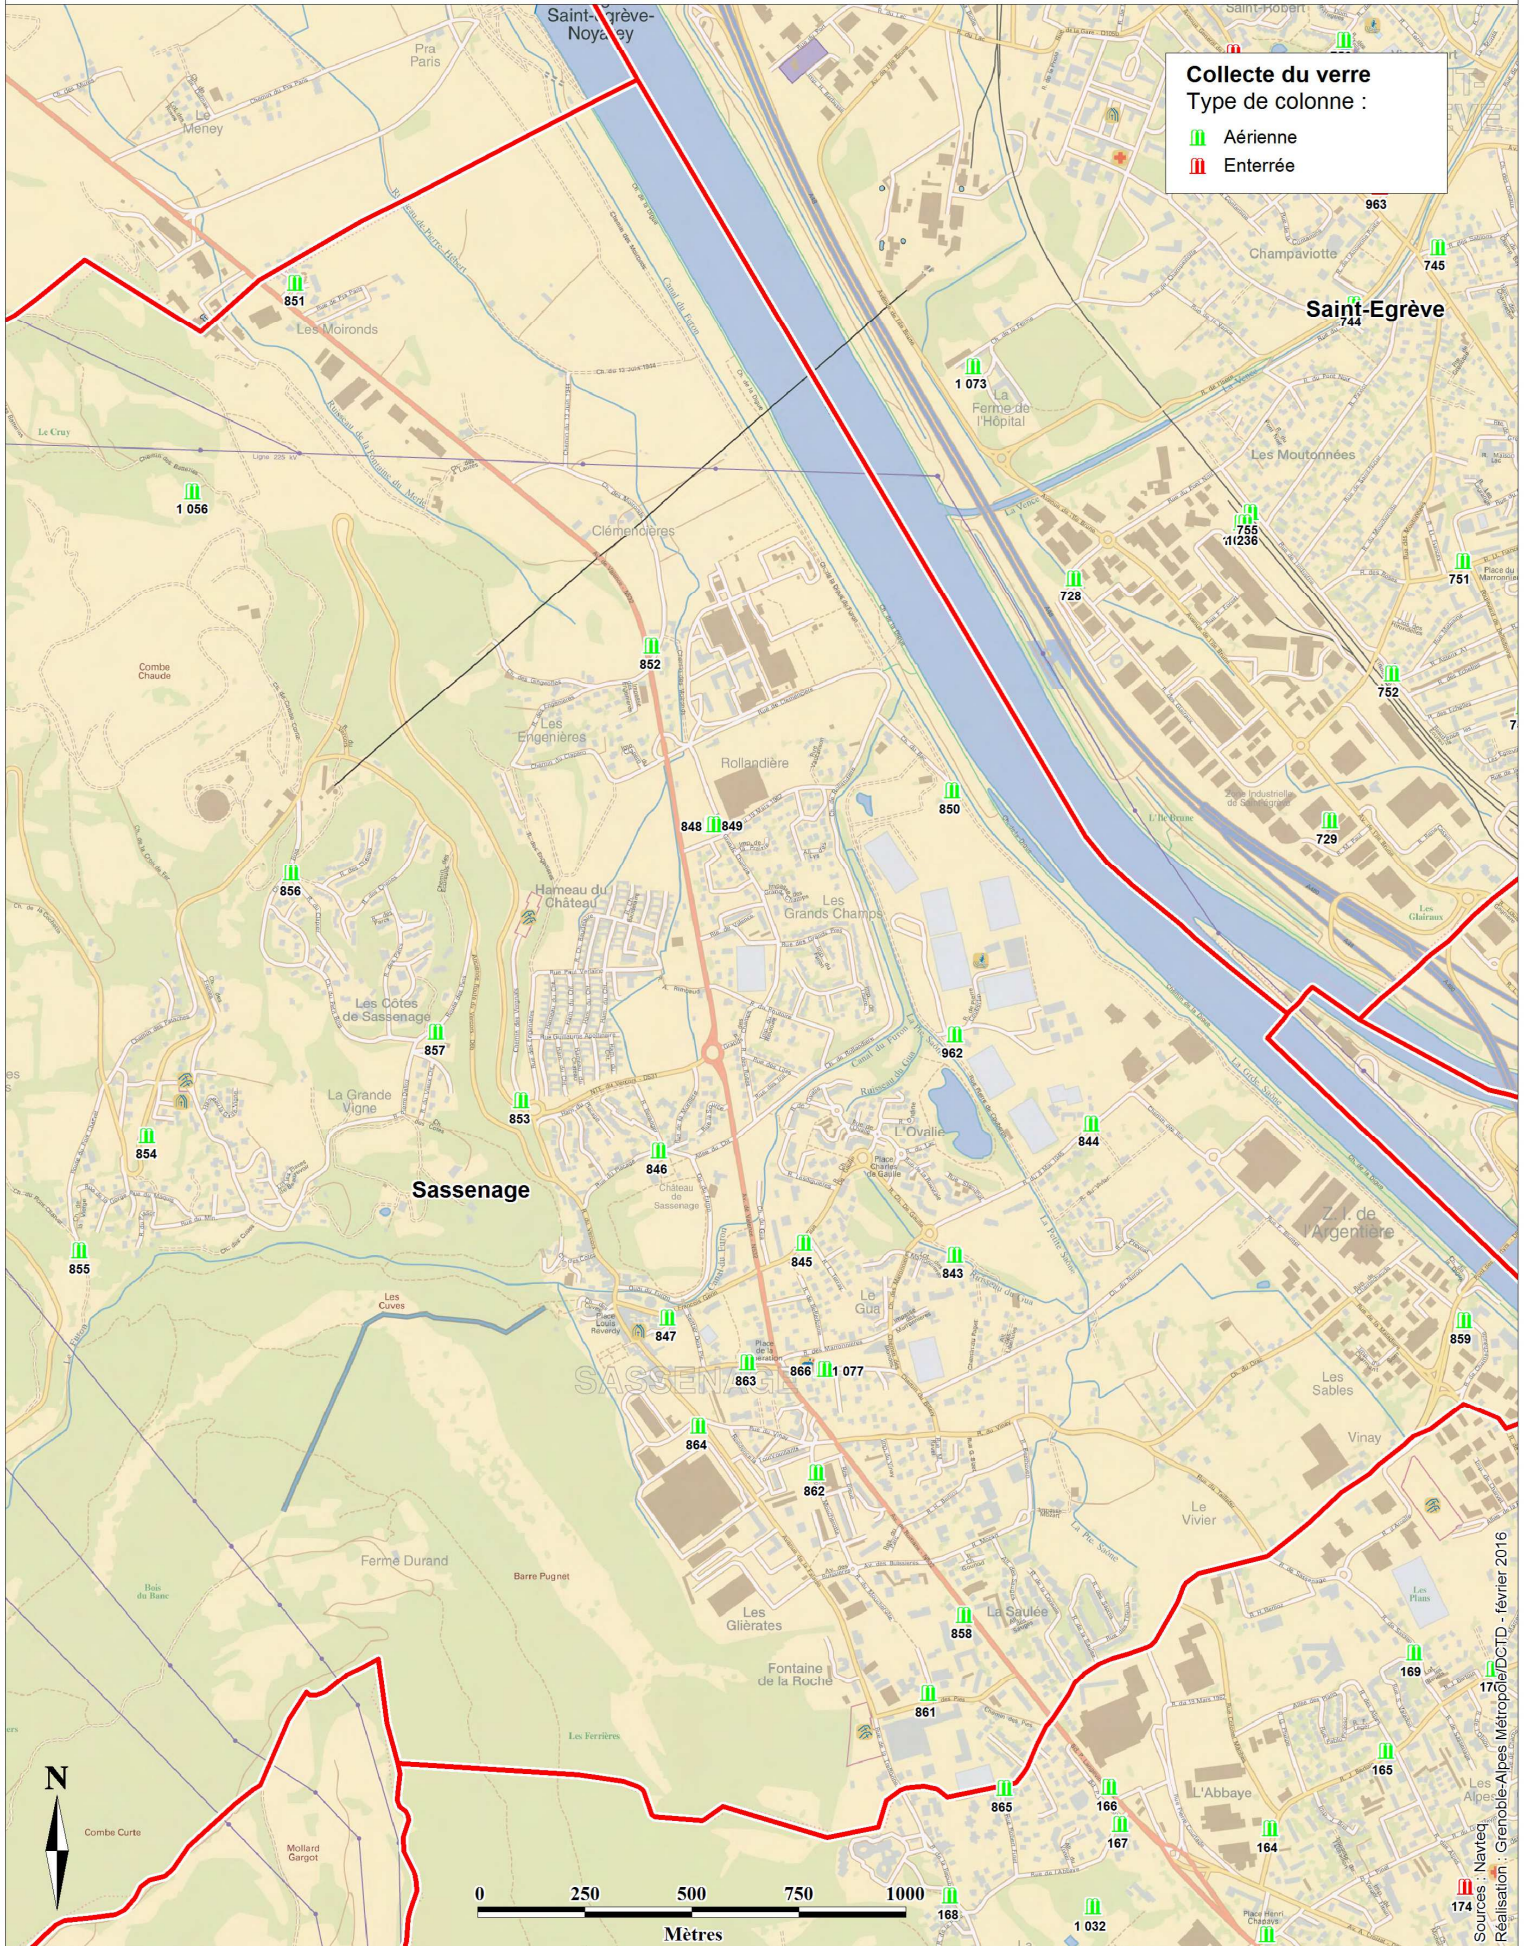

# Colonnes à Verre Sassenage

**Collecte du verre**  
Type de colonne :

-  Aérienne
-  Enterrée

0 250 500 750 1000  
Mètres